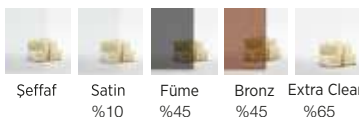

Fiyatlarımıza MONTAJ,K.D.V dahil değildir.

Kulp Modelleri

9.00001006 9.00001007 9.00001009

Standart Opsiyonel Opsiyonel

Cam Model

Standart olarak şeffaf cam ile üretilmektedir. Dileyenler için farklı renkli cam seçenekleri opsiyonel olarak sunulmakta olup, banyonuza en uygun cam modelini tercih etme özgürlüğü sağlar. (satin füme, bronz.)