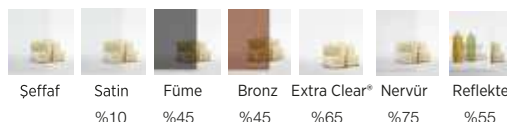

Fiyatlarımıza MONTAJ,K.D.V dahil değildir.

Kulp Modelleri

9.00001010 9.002201012 9.004201013

Standart Opsiyonel Opsiyonel

3.0000286 4.0000001 4.0000003

Opsiyonel Opsiyonel Opsiyonel

Cam Model

Standart olarak şeffaf cam ile üretilmektedir. Dileyenler için farklı renkli cam seçenekleri opsiyonel olarak sunulmaktadır. Banyonuza en uygun cam modelini tercih etme özgürlüğü sağlar. (satin füme, bronz, Extra Clear®, Nervür, Reflekte) Duş alanınızı mimari renklerle uyumlu şekilde kombinleyerek mekânın atmosferini baştan yaratabilirsiniz.