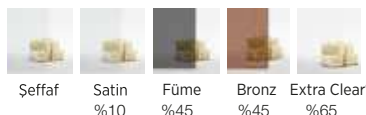

Cam Model

VT-101901, standart olarak şeffaf cam ile üretilmektedir. Dileyenler için farklı renkli cam seçenekleri opsiyonel olarak sunulmakta olup, banyonuza en uygun cam modelini tercih etme özgürlüğü sağlar. (satin füme, bronz).