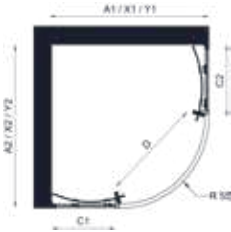

Kayar kapı sistemine sahip bu model, dört parçadan oluşur: iki sabit ve iki kayar kapı. Güçlü ve zarif çerçeve yapısıyla estetik bir duruş sergiler. Cam kalınlıklar kullanım alanına göre optimize edilmiştir; sağ ve sol sabit paneller 8 mm, sağa ve sola kayar kapılar ise 6 mm temperli camdan üretilmektedir. Her duş alanına uyum sağlayan bu sistem, opsiyonel olarak sabit panel üzerine eklenebilen havluluk ve bornozluk aksesuarlarıyla daha konforlu ve fonksiyonel hale getirilebilir.

-Minimal çerçeve ve Easy®Clean kolay temizlenebilir cam, temizlik süresini en aza indirir.

-Dört renk seçeneği mevcuttur - krom standart olarak gelir.

OVAL

Fiyat Listesi

Boyut X1*X2	Ürün Kod	Ayarlabilen Min-Max	Kapı Açılır D	Sabit Panel C1-C2	Parlak Krom	Fırça Krom	Mat Siyah	Gold	Parlak Bakır
800*800	MLS-80025001	10mm	498	310	30.896.00.₺	%15	%5	%10	%10
850*850	MLS-80025001	10mm	533	335	31.546.00.₺	%15	%5	%10	%10
900*900	MLS-80025001	10mm	569	360	32.196.00.₺	%15	%5	%10	%10
950*950	MLS-80025001	10mm	604	385	32.846.00.₺	%15	%5	%10	%10
1000*1000	MLS-80025001	10mm	639	410	33.496.00.₺	%15	%5	%10	%10
1050*1050	MLS-80025001	10mm	675	435	34.146.00.₺	%15	%5	%10	%10
1100*1100	MLS-80025001	10mm	710	460	34.796.00.₺	%15	%5	%10	%10
1150*1150	MLS-80025001	10mm	745	485	35.446.00.₺	%15	%5	%10	%10
1200*1200	MLS-80025001	10mm	781	510	36.096.00.₺	%15	%5	%10	%10

Fiyatlarımıza MONTAJ,K.D.V dahil değildir.

Kulp Modelleri

9.002201012

Standart

3.0000420

Opsiyonel

4.0000001

Opsiyonel

Cam Model

Standart olarak şeffaf cam ile üretilmektedir. Dileyenler için farklı renkli cam seçenekleri opsiyonel olarak sunulmaktadır, banyonuza en uygun cam modelini tercih etme özgürlüğü sağlar. (satin füme, bronz, Extra Clear®, Nervür, Reflekte) Duş alanınızı mimari renklerle uyumlu şekilde kombinleyerek mekânın atmosferini baştan yaratabilirsiniz.

Şeffaf

Satin
%10

Füme
%45

Bronz
%45

Extra Clear®
%65

Nervür
%75

Reflekte
%55

Profil Renk

Standart olarak parlak krom profil ile üretilmektedir. Dileyenler için opsiyonel renk seçenekleri sunulmaktadır banyonuza özel bir tasarıma özgürlüğü sağlar.

Duş alanınızı mimari renklerle uyumlu şekilde kombinleyerek mekânın atmosferini baştan yaratabilirsiniz.

P.Krom

Gold

M.siyah

Rose

Bevel®'in güncel fiyatlarına ulaşmak için kare kodu Taratın.
Konfigüratör buton üzerinden ürünü tasarlayın.

www.bevel.com.tr