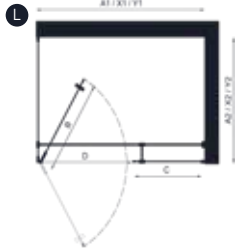

Fiyatlarımıza MONTAJ,K.D.V dahil değildir.

Kulp Modelleri

9.00001009	9.00001015	9.00001015
Standart	Opsiyonel	Opsiyonel

Cam Sabitleme Modelleri

5.0000485	5.0000486	
Standart	Opsiyonel	
4.0000001	4.0000001	3.0000286
Opsiyonel	Opsiyonel	Opsiyonel

Cam Model

Standart olarak şeffaf cam ile üretilmektedir. Dileyenler için farklı renkli cam seçenekleri opsiyonel olarak sunulmakta olup, banyonuza en uygun cam modelini tercih etme özgürlüğü sağlar. (satin füm, bronz, Extra Clear®, Nervür, Reflekte) Duş alanınızı mimari renklerle uyumlu şekilde kombinleyerek mekânın atmosferini baştan yaratabilirsiniz.

Seffaf	Satin	Füm	Bronz	Extra Clear®	Nervür	Reflekte
	%10	%45	%45	%65	%75	%55

Profil Renk

Duş alanlarınıza özel mimari tasarımlara uyum sağlayan bu model, sekiz farklı renk seçeneği ile banyonuza estetik bir bütünlük kazandırır. Opsiyonel renk alternatifleri sayesinde tasarımınıza en uygun seçimi yapabilirsiniz.

P.Krom	F.Krom	Gold	M.siyah	Rose	F.Siyah	F.Gold	F.Bronz

Bevel®'in güncel fiyatlarına ulaşmak için kare kodu Taratın. Konfigüratör buton üzerinden ürünü tasarlayın.