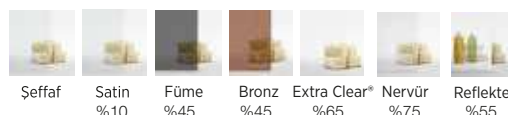

Fiyatlarımıza MONTAJ,K.D.V dahil değildir.

Kulp Modelleri

9.00001009 9.00001011 9.002201012

Standart Opsiyonel Opsiyonel

Cam Model

Standart olarak şeffaf cam ile üretilmektedir. Dileyenler için farklı renkli cam seçenekleri opsiyonel olarak sunulmakta olup, banyonuza en uygun cam modelini tercih etme özgürlüğü sağlar. (satin fûme, bronz, Extra Clear®, Nervür, Reflekte) Duş alanınızı mimari renklerle uyumlu şekilde kombinleyerek mekânın atmosferini baştan yaratabilirsiniz.