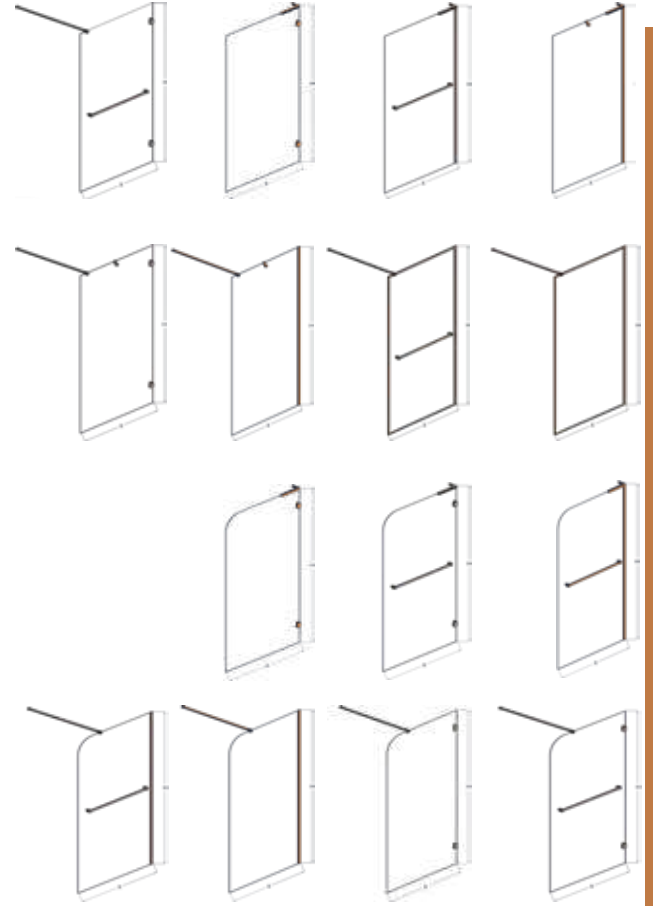

Yüksek tavanlı banyolar ve özel tasarım hacimler için standart dışı yükseklik seçenekleri ile projelerde tasarım özgürlüğü sağlar. ARIUM, mimari detaylara uyumlu yapısı sayesinde otel banyolarda homojen ve prestijli bir görünüm elde edilmesine olanak tanır.

Fonksiyonelliği artırmak adına şampuanlık ve havlu askısı gibi yeni nesil aksesuarlarla entegre edilebilir; bu sayede kullanıcı konforu ön planda tutulurken, mekânın düzeni ve estetik dengesi korunur.

ARIUM Serisi, opsiyonel donanım seçenekleri ile mimarların ve proje geliştiricilerin farklı ihtiyaçlarına yanıt veren, yüksek standartlı ve zamansız bir duş alanı çözümüdür.

DÜZ DUVAR | FORM

Fiyat Listesi

Boyut X	Ürün Kod	Parlak Krom	Mat Siyah	Gold	Rose Gold	Fırçalı Krom	Fırçalı Siyah	Fırçalı Gold	Fırçalı Bronz
500-600	ARM-9.30011001	18.489.00.₺	%5	%10	%10	%15	%35	%35	%35
610-700	ARM-9.30011001	19.139.00.₺	%5	%10	%10	%15	%35	%35	%35
710-800	ARM-9.30011001	19.789.00.₺	%5	%10	%10	%15	%35	%35	%35
810-900	ARM-9.30011001	20.439.00.₺	%5	%10	%10	%15	%35	%35	%35
910-1000	ARM-9.30011001	21.089.00.₺	%5	%10	%10	%15	%35	%35	%35
1010-1100	ARM-9.30011001	21.739.00.₺	%5	%10	%10	%15	%35	%35	%35
1110-1200	ARM-9.30011001	22.389.00.₺	%5	%10	%10	%15	%35	%35	%35