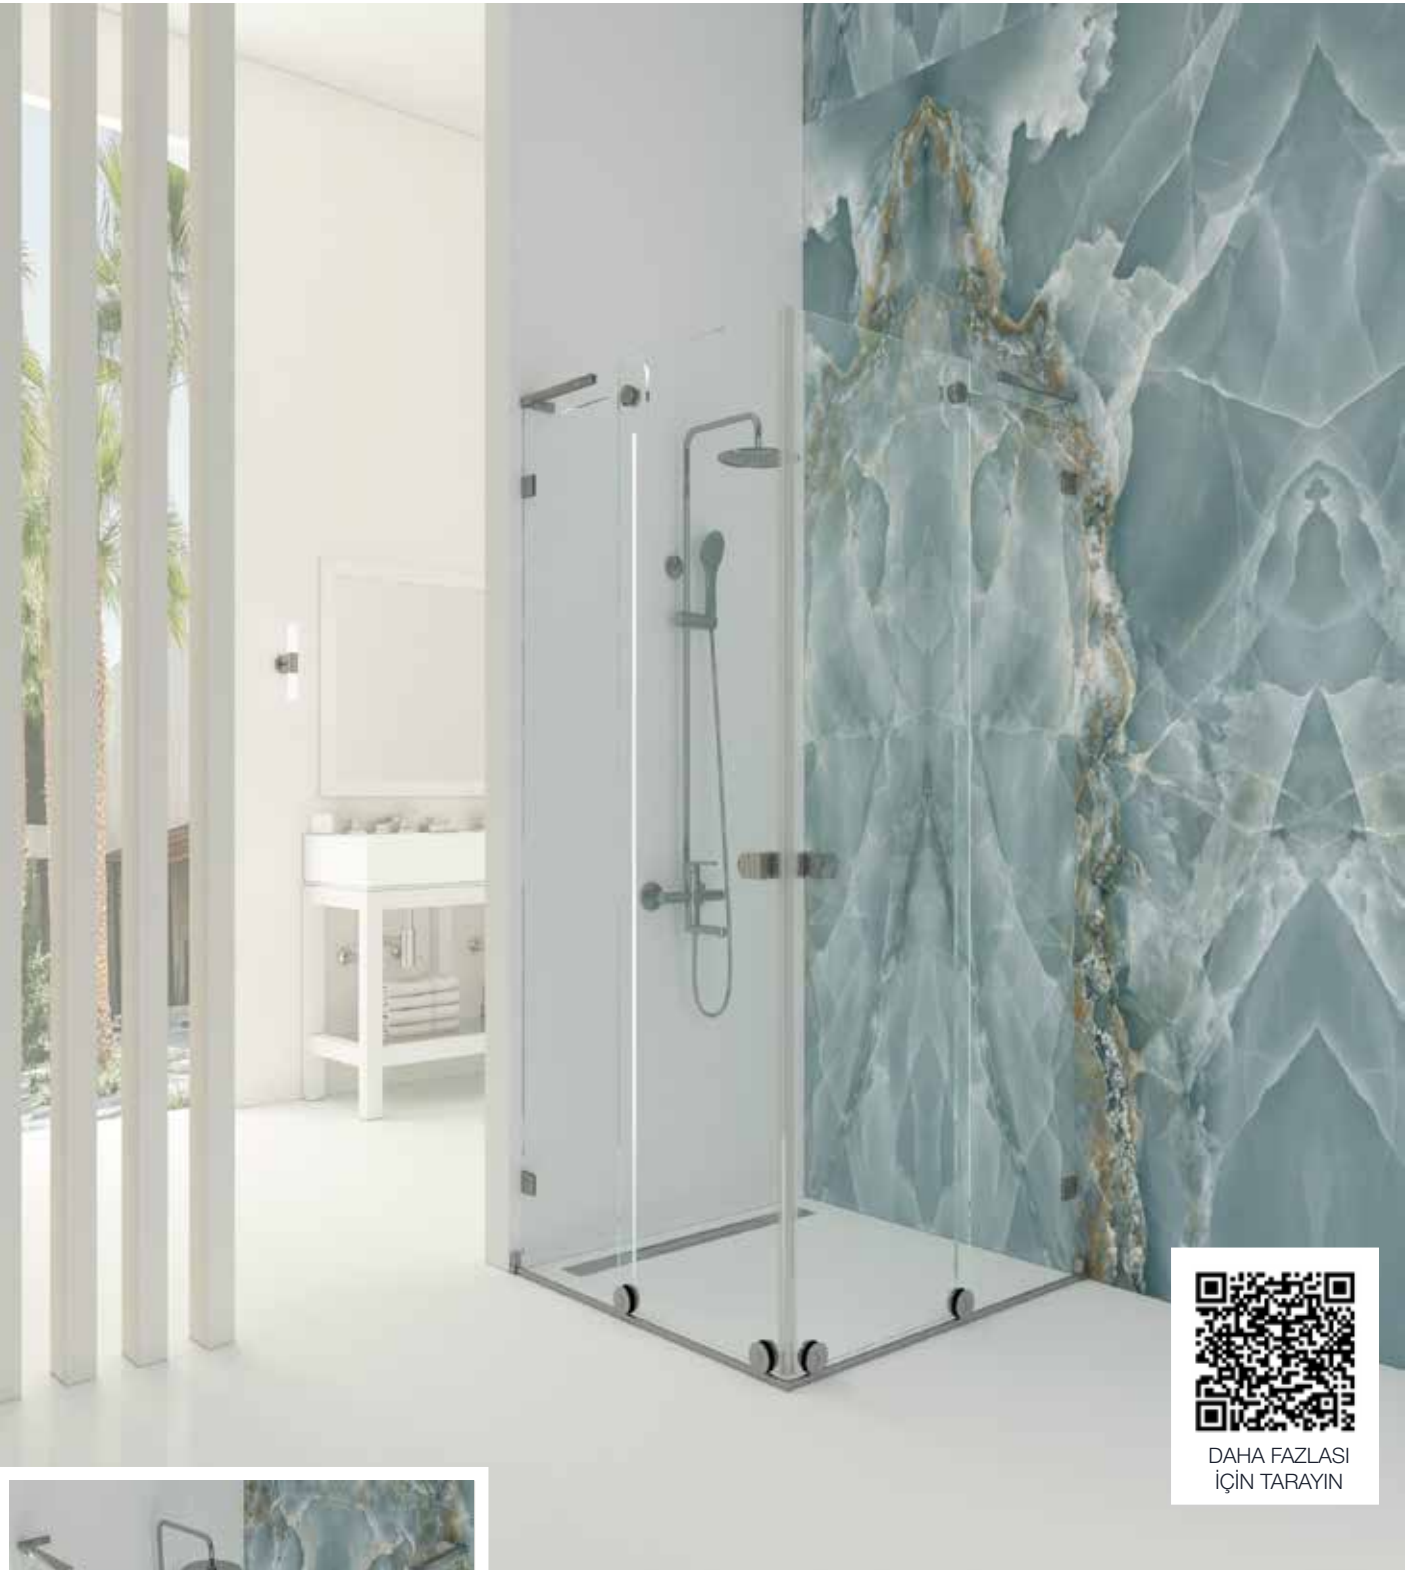

P.Krom F.Krom Gold M.Siyah Rose F.Siyah F.Gold F.Bronz

Düvar Bağlantı

6.0000.306 2.0000.101

Opsiyonel Standart

5.0000122 5.0000285

Standart Opsiyonel

DAHA FAZLASI
İÇİN TARAYIN

Kare & Dikdörtgen İki Sabit İki Kayar Kapı Duş Kabini