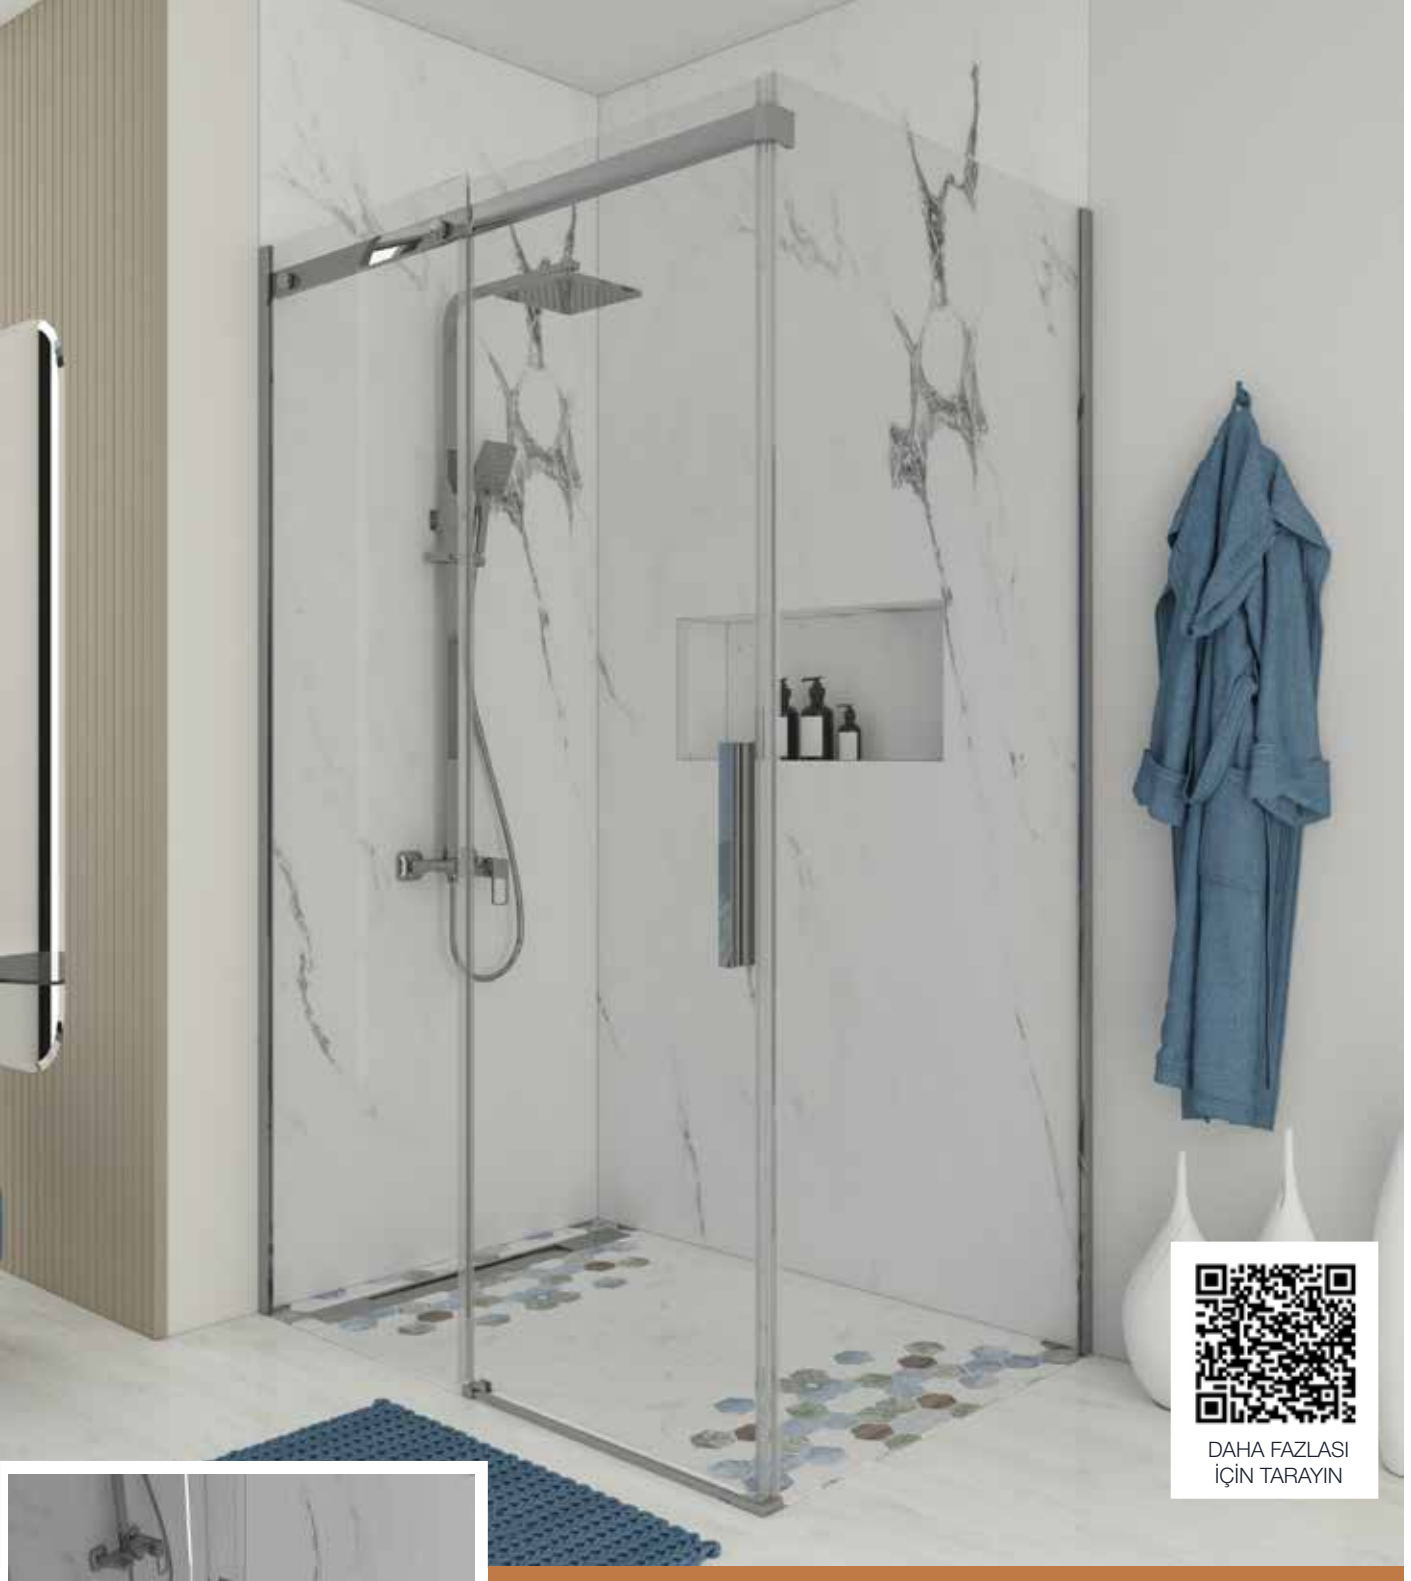

Düz Duvar Bir Sabit Bir Kayar Kapı Duş Kabini

 Güvenli Cam Kalitesi

DÜZ DUVAR | FORM

SFT-80013001

Zor alanlarda sınırsız
tasarım özgürlüğü.

 Bevel

www.bevel.com.tr

DAHA FAZLASI
İÇİN TARAYIN