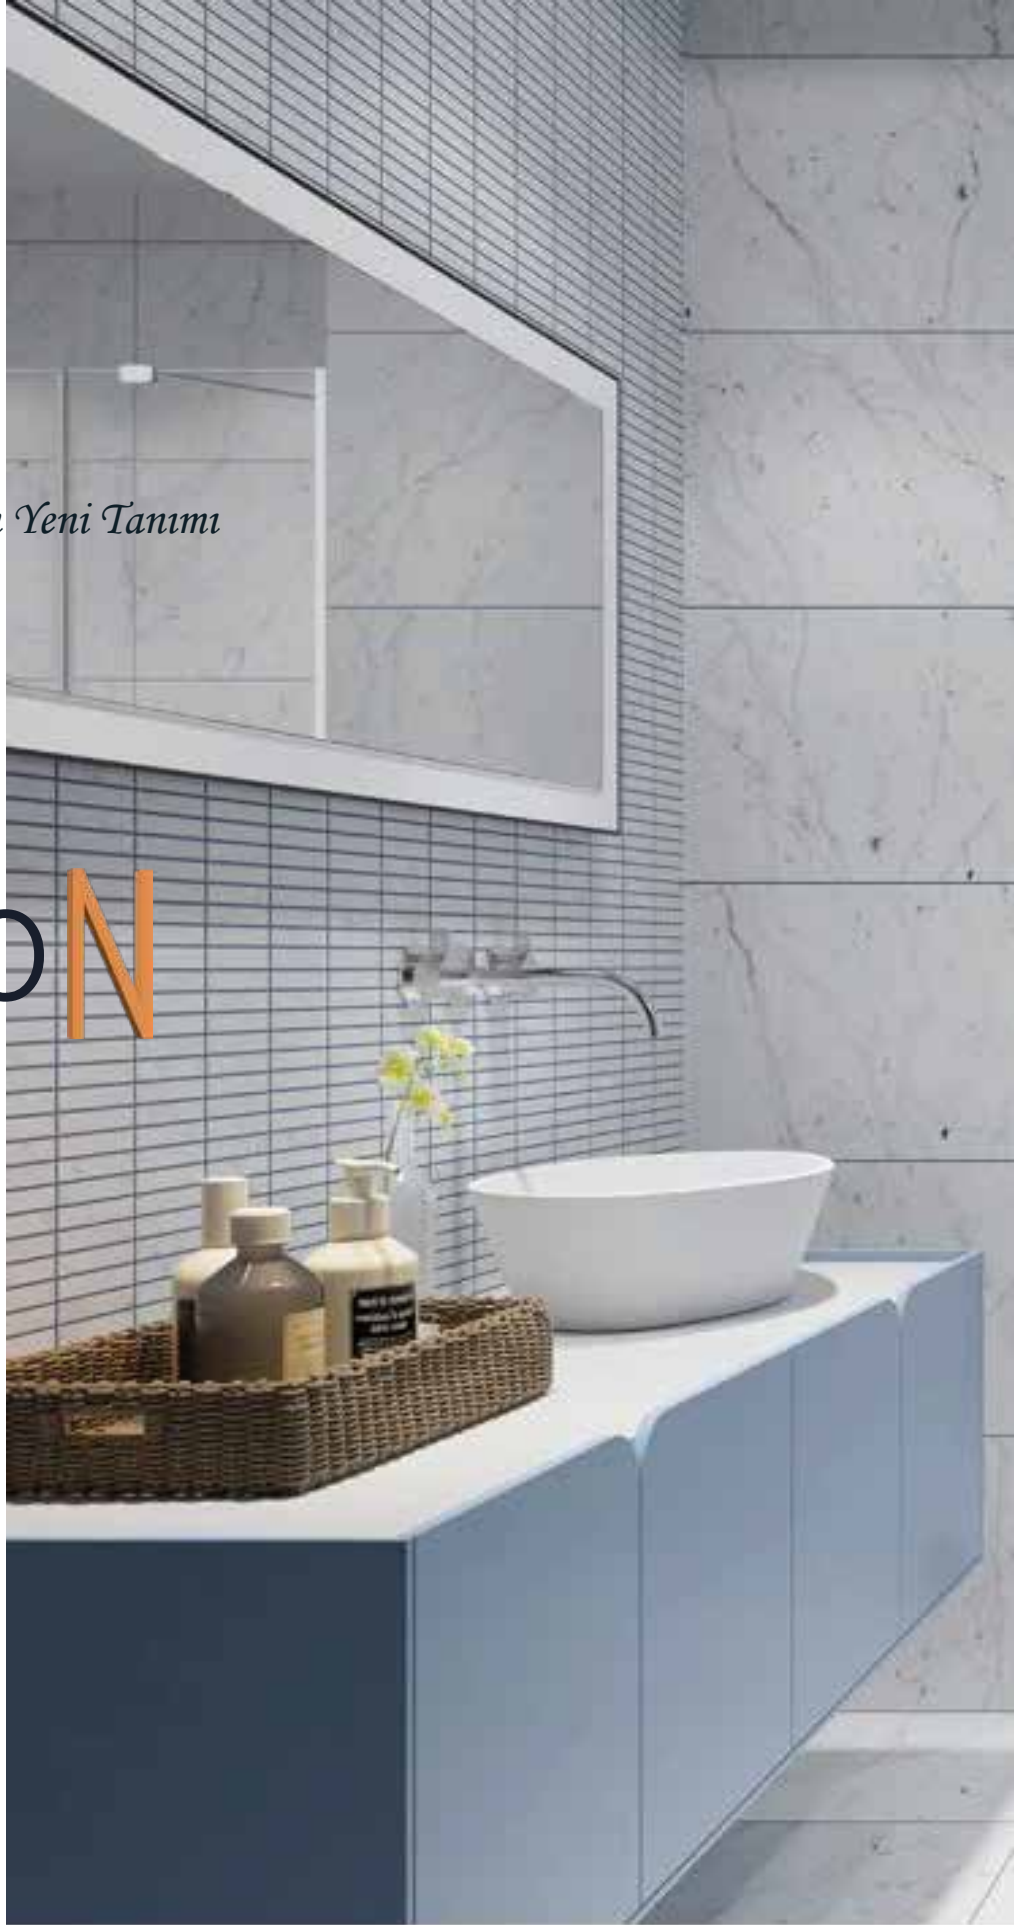

DAIMON, ulaşılabilir fiyatıyla, günlük yaşamda lüks hissini yaşatmak için tasarlanmıştır.

Duşakabinler

10MM ESNEK
MONTAJ
AVANTAJI

2000MM
STANDART

GÜVENLİ
TEMPERLENMİŞ
CAM

ENGELLİ
DOSTU

OVAL | FORM

Özellikler