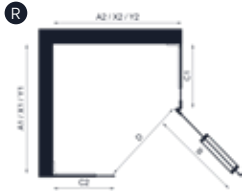

Mekana uygun cam seçenekleriyle banyolarınıza daha aydınlık, ferah ve ışıltılı bir görünüm kazandırır. Mimari tasarımlara uyumlu renk alternatifleriyle estetik bütünlük sağlar. Ayrıca bornoz askıları ve havluluk kulpları gibi fonksiyonel aksesuarlar eklenerek kullanım kolaylığı artırılabilir ve üstün bir duş konforu elde edilebilir.

BEŞGEN | FORM

Fiyat Listesi

Boyut X1*X2	Ürün Kod	Ayarlabilen Max	Kapı Açılır D	Sabit Panel C1-C2	Kapı Boyutu B	Parlak Krom	Mat Siyah	Gold	Rose Gold	Fırçalı Krom	Fırçalı Siyah	Fırçalı Gold	Fırçalı Bronz
800*800	LNA-7.700090991	10mm	555	580	390	44.382.00.₺	%5	%10	%10	%15	%35	%35	%35
850*850	LNA-7.700090992	10mm	583	608	420	45.032.00.₺	%5	%10	%10	%15	%35	%35	%35
900*900	LNA-7.700090993	10mm	592	617	464	45.682.00.₺	%5	%10	%10	%15	%35	%35	%35
950*950	LNA-7.700090994	10mm	611	636	500	46.332.00.₺	%5	%10	%10	%15	%35	%35	%35
1000*1000	LNA-7.700090995	10mm	592	617	564	46.982.00.₺	%5	%10	%10	%15	%35	%35	%35
1050*1050	LNA-7.700090996	10mm	654	679	570	47.632.00.₺	%5	%10	%10	%15	%35	%35	%35
1100*1100	LNA-7.700090997	10mm	592	617	664	48.282.00.₺	%5	%10	%10	%15	%35	%35	%35
1150*1150	LNA-7.700090998	10mm	640	665	680	48.932.00.₺	%5	%10	%10	%15	%35	%35	%35
1200*1200	LNA-7.700090999	10mm	682	707	700	49.582.00.₺	%5	%10	%10	%15	%35	%35	%35

Kulp Modelleri

9.00001002	9.00001018	9.00001015
Standart	Opsiyonel	Opsiyonel

Cam Sabitleme Modelleri

5.0000122	5.0000485	5.0000486	5.0000285
Standart	Opsiyonel	Opsiyonel	Opsiyonel
4.0000001	4.0000001	3.0000286	6.0000.306
Opsiyonel	Opsiyonel	Opsiyonel	Opsiyonel

Cam Model

Standart olarak şeffaf cam ile üretilmektedir. Dileyenler için farklı renkli cam seçenekleri opsiyonel olarak sunulmakta olup, banyonuza en uygun cam modelini tercih etme özgürlüğü sağlar. (satin füme, bronz, Extra Clear®, Nervür, Reflekte) Duş alanınızı mimari renklerle uyumlu şekilde kombinleyerek mekânın atmosferini baştan yaratabilirsiniz.

Şeffaf	Satin	Füme	Bronz	Extra Clear®	Nervür	Reflekte
	%10	%45	%45	%65	%75	%55

Profil Renk

Duş alanlarınıza özel mimari tasarımlara uyum sağlayan bu model, sekiz farklı renk seçeneği ile banyonuza estetik bir bütünlük kazandırır. Opsiyonel renk alternatifleri sayesinde tasarımınıza en uygun seçimi yapabilirsiniz.

P.Krom	F.Krom	Gold	M.siyah	Rose	F.Siyah	F.Gold	F.Bronz