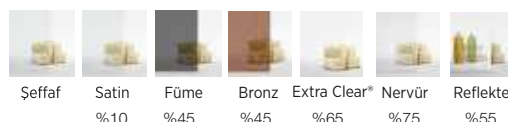

Profil Renk

Duş alanınıza özel mimari tasarımlara uyum sağlayan bu model, sekiz farklı renk seçeneği ile banyonuza estetik bir bütünlük kazandırır. Opsiyonel renk alternatifleri sayesinde tasarımınıza en uygun seçimi yapabilirsiniz.