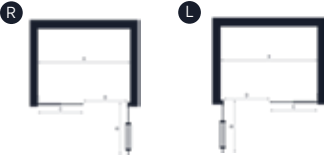

LONA Serisi; estetik, fonksiyon ve premium kaliteyi bir arada sunarak, banyolarda fark yaratan bir tasarım deneyimi sunar.

DÜZ DUVAR | FORM

Fiyat Listesi

Boyut X	Ürün Kod	Ayarlabilen Max	Sabit Panel C1-C2	Kapı Boyutu B	Kapı Açılır D	Parlak Krom	Mat Siyah	Gold	Rose Gold	Fırçalı Krom	Fırçalı Siyah	Fırçalı Gold	Fırçalı Bronz
1100-1200	LNA-7.700040442	10mm	250-325	600-650	582-632	42.210.00.₺	%5	%10	%10	%15	%35	%35	%35
1210-1300	LNA-7.700040443	10mm	280-325	650-550	632-632	42.860.00.₺	%5	%10	%10	%15	%35	%35	%35
1310-1400	LNA-7.700040444	10mm	330-375	650-650	632-632	43.510.00.₺	%5	%10	%10	%15	%35	%35	%35
1410-1500	LNA-7.700040445	10mm	380-425	650-650	632-632	44.160.00.₺	%5	%10	%10	%15	%35	%35	%35
1510-1600	LNA-7.700040446	10mm	430-475	650-650	632-632	44.810.00.₺	%5	%10	%10	%15	%35	%35	%35
1610-1700	LNA-7.700040447	10mm	480-525	650-650	632-632	45.460.00.₺	%5	%10	%10	%15	%35	%35	%35
1710-1800	LNA-7.700040448	10mm	530-575	650-650	632-632	46.110.00.₺	%5	%10	%10	%15	%35	%35	%35
1810-1900	LNA-7.700040449	10mm	580-625	650-700	632-632	46.760.00.₺	%5	%10	%10	%15	%35	%35	%35
1910-2000	LNA-7.700040450	10mm	630-675	650-650	632-632	47.410.00.₺	%5	%10	%10	%15	%35	%35	%35

Fiyatlarımıza MONTAJ,K.D.V dahil değildir.

YAN PANEL

Fiyat Listesi

Boyut X2	Ürün Kod	Ayarlabilen Max	Parlak Krom	Mat Siyah	Gold	Rose Gold	Fırçalı Krom	Fırçalı Siyah	Fırçalı Gold	Fırçalı Bronz
500-600	LNA-8.800010111	10mm	22.996.06.₺	%5	%10	%10	%15	%35	%35	%35
610-700	LNA-8.800010112	10mm	23.646.06.₺	%5	%10	%10	%15	%35	%35	%35
710-800	LNA-8.800010113	10mm	24.296.06.₺	%5	%10	%10	%15	%35	%35	%35
810-900	LNA-8.800010114	10mm	24.946.06.₺	%5	%10	%10	%15	%35	%35	%35
910-1000	LNA-8.800010115	10mm	25.596.06.₺	%5	%10	%10	%15	%35	%35	%35
1010-1100	LNA-8.800010116	10mm	26.246.06.₺	%5	%10	%10	%15	%35	%35	%35
1110-1200	LNA-8.800010117	10mm	26.896.06.₺	%5	%10	%10	%15	%35	%35	%35

Fiyatlarımıza MONTAJ,K.D.V dahil değildir.

Kulp Modelleri

9.00001002	9.00001018	9.00001015
Standart	Opsiyonel	Opsiyonel

Cam Sabitleme Modelleri

5.0000122	5.0000485	5.0000486	5.0000285
Standart	Opsiyonel	Opsiyonel	Opsiyonel
4.0000001	4.0000001	3.0000286	6.0000.306
Opsiyonel	Opsiyonel	Opsiyonel	Opsiyonel

Cam Model

Standart olarak şeffaf cam ile üretmektedir. Dileyenler için farklı renkli cam seçenekleri opsiyonel olarak sunulmakta olup, banyonuza en uygun cam modelini tercih etme özgürlüğü sağlar. (satin fümé, bronz, Extra Clear®, Nervür, Reflekte) Duş alanınızı mimari renklerle uyumlu şekilde kombinleyerek mekânın atmosferini baştan yaratabilirsiniz.

Seffaf	Satin	Fümé	Bronz	Extra Clear®	Nervür	Reflekte
	%10	%45	%45	%65	%75	%55

Profil Renk

Duş alanlarınıza özel mimari tasarımlara uyum sağlayan bu model, sekiz farklı renk seçeneği ile banyonuza estetik bir bütünlük kazandırır. Opsiyonel renk alternatifleri sayesinde tasarımınıza en uygun seçimi yapabilirsiniz.

P.Krom	F.Krom	M.siyah	F.Siyah	F.Antik	F.Gold