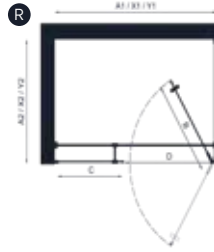

Fiyatlarımıza MONTAJ,K.D.V dahil değildir.

Kulp Modelleri

9.00001009	9.00001015	9.00001015
Standart	Opsiyonel	Opsiyonel

Cam Sabitleme Modelleri

5.0000485	5.0000486	
Standart	Opsiyonel	
4.0000001	4.0000001	3.0000286
Opsiyonel	Opsiyonel	Opsiyonel

Cam Model

Standart olarak şeffaf cam ile üretilmektedir. Dileyenler için farklı renkli cam seçenekleri opsiyonel olarak sunulmakta olup, banyonuza en uygun cam modelini tercih etme özgürlüğü sağlar. (satin füm, bronz, Extra Clear®, Nervür, Reflekte) Duş alanınızı mimari renklerle uyumlu şekilde kombinleyerek mekânın atmosferini baştan yaratabilirsiniz.

Seffaf	Satin	Füm	Bronz	Extra Clear®	Nervür	Reflekte
	%10	%45	%45	%65	%75	%55

Profil Renk

Duş alanlarınıza özel mimari tasarımlara uyum sağlayan bu model, sekiz farklı renk seçeneği ile banyonuza estetik bir bütünlük kazandırır. Opsiyonel renk alternatifleri sayesinde tasarımınıza en uygun seçimi yapabilirsiniz.

P.Krom	F.Krom	Gold	M.siyah	Rose	F.Siyah	F.Gold	F.Bronz

Bevel®'in güncel fiyatlarına ulaşmak için kare kodu Taratın. Konfigüratör buton üzerinden ürünü tasarlayın.