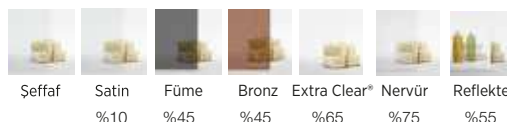

Cam Sabitleme Modelleri

5.00000122 4.0000001 4.0000001

Standart Opsiyonel Opsiyonel

Şeffaf %10 Satin %45 Füm %45 Bronz %65 Extra Clear® %75 Nervür %75 Reflekte %55