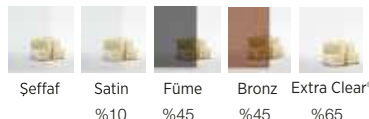

Cam Model

Standart olarak şeffaf cam ile üretilmektedir. Dileyenler için farklı renkli cam seçenekleri opsiyonel olarak sunulmakta olup, banyonuza en uygun cam modelini tercih etme özgürlüğü sağlar. (satin fümeye, bronz, Extra Clear®, Nervür, Reflekte) Duş alanınızı mimari renklerle uyumlu şekilde kombinleyerek mekânın atmosferini baştan yaratabilirsiniz.

Şeffaf %10 Satin %45 Fümeye %45 Bronz %45 Extra Clear® %65

Profil Renk

Duş alanlarınıza özel mimari tasarımlara uyum sağlayan bu model, sekiz farklı renk seçeneği ile banyonuza estetik bir bütünlük kazandırır. Opsiyonel renk alternatifleri sayesinde tasarımınıza en uygun seçimi yapabilirsiniz.