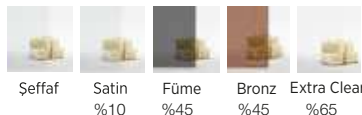

Cam Model

Standart olarak şeffaf cam ile üretilmektedir. Dileyenler için farklı renkli cam seçenekleri opsiyonel olarak sunulmakta olup, banyonuza en uygun cam modelini tercih etme özgürlüğü sağlar. (satin füme, bronz.)