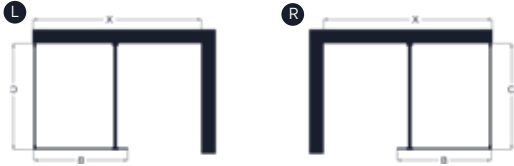

DÜZ DUVAR | FORM

Özellikler

ARIUM, geniş mekânlar için özel olarak tasarlanan dikdörtgen ve düz duvar uygulamalarıyla, ferah ve konforlu duş alanları oluşturmanıza olanak tanır. Sade ve şık tasarımı sayesinde banyolarınızda zamansız bir estetik sunarken, günlük kullanımda yüksek konforu ön planda tutar.

Yaşanabilir alan anlayışını benimseyen ARIUM, üstün konforu ve estetiği bir arada sunarak yaşam kalitenizi artırır. Fonksiyonel yapısı, geniş iç hacmi ve yalın mimarisiyle banyolarınızı sadece bir kullanım alanı değil, rahatlatıcı bir yaşam alanına dönüştürür.

DÜZ DUVAR | FORM

Fiyat Listesi

Boyut X	Ürün Kod	Parlak Krom	Mat Siyah	Gold	Rose Gold	Fırçalı Krom	Fırçalı Siyah	Fırçalı Gold	Fırçalı Bronz
500*500	ARM-9.90011001	31.131.00.₺	%5	%10	%10	%15	%35	%35	%35
600*600	ARM-9.90011001	32.431.00.₺	%5	%10	%10	%15	%35	%35	%35
700*700	ARM-9.90011001	33.731.00.₺	%5	%10	%10	%15	%35	%35	%35
800*800	ARM-9.90011001	35.031.00.₺	%5	%10	%10	%15	%35	%35	%35
900*900	ARM-9.90011001	36.331.00.₺	%5	%10	%10	%15	%35	%35	%35
1000*1000	ARM-9.90011001	37.631.00.₺	%5	%10	%10	%15	%35	%35	%35
1100*1100	ARM-9.90011001	38.931.00.₺	%5	%10	%10	%15	%35	%35	%35
1200*1200	ARM-9.90011001	40.231.00.₺	%5	%10	%10	%15	%35	%35	%35

Fiyatlarımıza MONTAJ,K.D.V dahil değildir.

Aksesuar Modelleri

5.0000286	2.0000.101	6.0000.305
Standart	Standart	Opsiyonel
5.0000285	3.0000287	3.0000286
Opsiyonel	Opsiyonel	Opsiyonel

Cam Model

Standart olarak şeffaf cam ile üretilmektedir. Dileyenler için farklı renkli cam seçenekleri opsiyonel olarak sunulmaktadır. Banyonuza en uygun cam modelini tercih etme özgürlüğü sağlar. (satin füme, bronz, Extra Clear®, Nervür, Reflekte) Duş alanınızı mimari renklerle uyumlu şekilde kombinleyerek mekânın atmosferini baştan yaratabilirsiniz.

Şeffaf	Satin %10	Füme %45	Bronz %45	Extra Clear® %65	Nervür %75	Reflekte %55

Profil Renk

Duş alanlarınıza özel mimari tasarımlara uyum sağlayan bu model, sekiz farklı renk seçeneği ile banyonuza estetik bir bütünlük kazandırır. Opsiyonel renk alternatifleri sayesinde tasarımınıza en uygun seçimi yapabilirsiniz.

P.Krom	F.Krom	Gold	M.Siyah	Rose	F.Siyah	F.Gold	F.Bronz