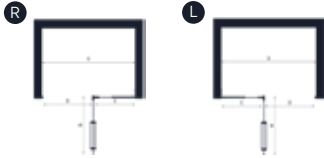

DÜZ DUVAR | FORM

Fiyat Listesi

Boyut X	Ürün Kod	Ayarlabilen Max	Kapı Boyutu B	Sabit Panel C	Kapı Açılır D	Parlak Krom	Mat Siyah	Gold	Rose Gold	Fırçalı Krom	Fırçalı Siyah	Fırçalı GÖLD	Fırçalı BRÖNZ
800-900	LNA-7.700050551	10mm	500-550	286-336	477-527	38.808.00.₺	%5	%10	%10	%15	%35	%35	%35
910-1000	LNA-7.700050552	10mm	550-550	346-436	527-527	39.458.00.₺	%5	%10	%10	%15	%35	%35	%35
1010-1100	LNA-7.700050553	10mm	550-600	446-486	527-577	40.108.00.₺	%5	%10	%10	%15	%35	%35	%35
1110-1200	LNA-7.700050554	10mm	600-650	496-536	577-627	40.758.00.₺	%5	%10	%10	%15	%35	%35	%35
1210-1300	LNA-7.700050555	10mm	600-650	596-636	577-627	41.408.00.₺	%5	%10	%10	%15	%35	%35	%35
1310-1400	LNA-7.700050556	10mm	600-650	696-736	577-627	42.058.00.₺	%5	%10	%10	%15	%35	%35	%35
1410-1500	LNA-7.700050557	10mm	600-650	796-836	577-627	42.708.00.₺	%5	%10	%10	%15	%35	%35	%35
1510-1600	LNA-7.700050558	10mm	650-700	846-886	627-677	43.358.00.₺	%5	%10	%10	%15	%35	%35	%35
1610-1700	LNA-7.700050559	10mm	650-700	946-986	627-677	44.008.00.₺	%5	%10	%10	%15	%35	%35	%35
1710-1800	LNA-7.700050560	10mm	700-750	996-1036	677-727	44.658.00.₺	%5	%10	%10	%15	%35	%35	%35
1810-1900	LNA-7.700050561	10mm	750-800	1046-1086	727-777	45.308.00.₺	%5	%10	%10	%15	%35	%35	%35
1910-2000	LNA-7.700050562	10mm	750-800	1146-1186	727-777	45.950.00.₺	%5	%10	%10	%15	%35	%35	%35

Fiyatlarımıza MONTAJ,K.D.V dahil değildir.

YAN PANEL

Fiyat Listesi

Boyut X2	Ürün Kod	Ayarlabilen Max	Parlak Krom	Mat Siyah	Gold	Rose Gold	Fırçalı Krom	Fırçalı Siyah	Fırçalı GÖLD	Fırçalı BRÖNZ
500-600	LNA-7.700020221	10mm	22.996.06.₺	%5	%10	%10	%15	%35	%35	%35
610-700	LNA-7.700020221	10mm	23.646.06.₺	%5	%10	%10	%15	%35	%35	%35
710-800	LNA-7.700020221	10mm	24.296.06.₺	%5	%10	%10	%15	%35	%35	%35
810-900	LNA-7.700020221	10mm	24.946.06.₺	%5	%10	%10	%15	%35	%35	%35
910-1000	LNA-7.700020221	10mm	25.596.06.₺	%5	%10	%10	%15	%35	%35	%35
1010-1100	LNA-7.700020221	10mm	26.246.06.₺	%5	%10	%10	%15	%35	%35	%35
1110-1200	LNA-7.700020221	10mm	26.896.06.₺	%5	%10	%10	%15	%35	%35	%35

Fiyatlarımıza MONTAJ,K.D.V dahil değildir.

Kulp Modelleri

9.00001002	9.00001018	9.00001015
Standart	Opsiyonel	Opsiyonel

Cam Sabitleme Modelleri

5.0000122	5.0000485	5.0000486	5.0000285
Standart	Opsiyonel	Opsiyonel	Opsiyonel
4.0000001	4.0000001	3.0000286	6.0000.306
Opsiyonel	Opsiyonel	Opsiyonel	Opsiyonel

Cam Model

Standart olarak şeffaf cam ile üretilmektedir. Dileyenler için farklı renkli cam seçenekleri opsiyonel olarak sunulmakta olup, banyonuza en uygun cam modelini tercih etme özgürlüğü sağlar. (satin fümeye, bronz, Extra Clear®, Nervür, Reflekte) Duş alanınızı mimari renklerle uyumlu şekilde kombinleyerek mekânın atmosferini baştan yaratabilirsiniz.

Seffaf	Satin	Fümeye	Bronz	Extra Clear®	Nervür	Reflekte
	%10	%45	%45	%65	%75	%55

Profil Renk

Duş alanlarınıza özel mimari tasarımlara uyum sağlayan bu model, sekiz farklı renk seçeneği ile banyonuza estetik bir bütünlük kazandırır. Opsiyonel renk alternatifleri sayesinde tasarımınıza en uygun seçimi yapabilirsiniz.