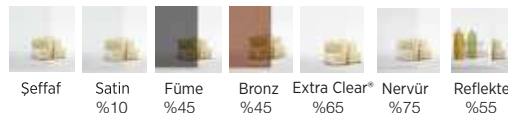

Fiyatlarımıza MONTAJ,K.D.V dahil değildir.

Kulp Modelleri

9.002201012

Standart

Cam Model

Standart olarak şeffaf cam ile üretilmektedir.Dileyenler için farklı renkli cam seçenekleri opsiyonel olarak sunulmaktadır, banyonuza en uygun cam modelini tercih etme özgürlüğü sağlar. (satin füme, bronz, Extra Clear®, Nervür,Reflekte) Duş alanınızı mimari renklerle uyumlu şekilde kombinleyerek mekânın atmosferini baştan yaratabilirsiniz.