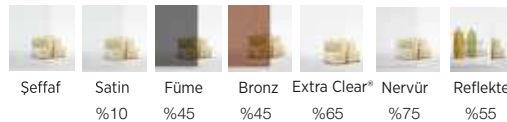

Fiyatlarımıza MONTAJ,K,D,V dahil değildir.

Kulp Modelleri

9.002201012

Standart

3.0000420

Opsiyonel

Cam Model

Standart olarak şeffaf cam ile üretilmektedir. Dileyenler için farklı renkli cam seçenekleri opsiyonel olarak sunulmakta olup, banyonuza en uygun cam modelini tercih etme özgürlüğü sağlar. (satin füme, bronz, Extra Clear®, Nervür, Reflekte) Duş alanınızı mimari renklerle uyumlu şekilde kombinleyerek mekânın atmosferini baştan yaratabilirsiniz.