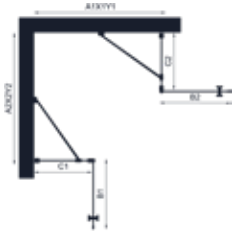

Fiyatlarımıza MONTAJ,K.D.V dahil değildir.

Kulp Modelleri

9.00001010 9.002201012

4.0000001 4.0000003

Cam Model

Standart olarak şeffaf cam ile üretilmektedir. Dileyenler için farklı renkli cam seçenekleri opsiyonel olarak sunulmakta olup, banyonuza en uygun cam modelini tercih etme özgürlüğü sağlar. (satin fümé, bronz, Extra Clear®, Nervür, Reflekte) Duş alanınızı mimari renklerle uyumlu şekilde kombinleyerek mekânın atmosferini baştan yaratabilirsiniz.