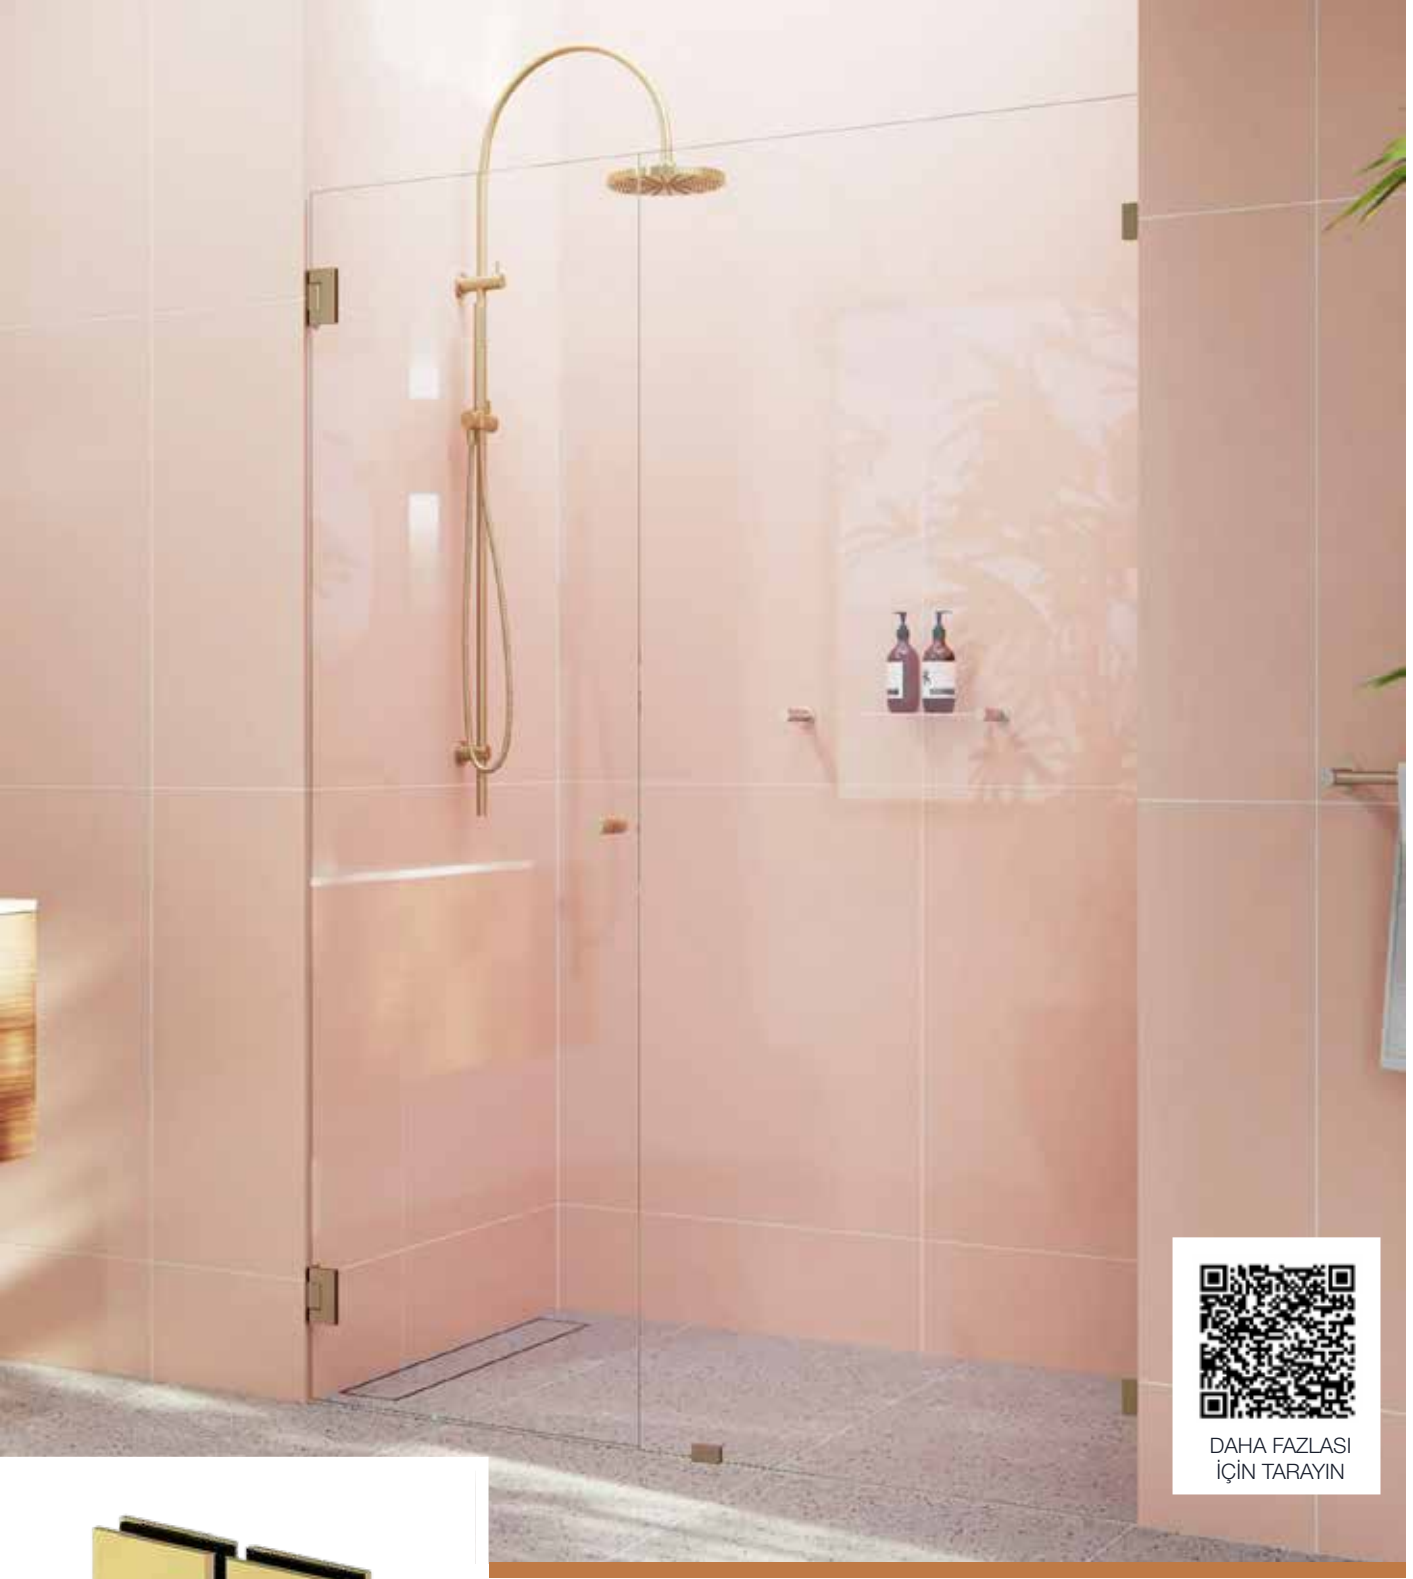

P.Krom	F.Krom	M.siyah	F.Siyah	F.Antik	F.Gold

DAHA FAZLASI
İÇİN TARAYIN

Düz Duvar Bir Sabit Bir Açılır Kapı Duş Kabini

 Güvenli Cam Kalitesi

DÜZ DUVAR | FORM

LNA-7.700010110

Zor alanlarda sınırsız
tasarım özgürlüğü.