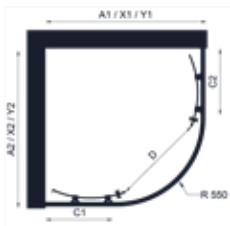

Krom alüminyum çerçevesi, zamana karşı dayanıklılığı ve şık duruşu ile serinin kalite anlayışını tamamlar. Küçük alanlar için optimize edilmiş yapısı sayesinde dar banyolarda bile ferah ve fonksiyonel bir kullanım sağlar.

Soft Serisi, kaliteden ödün vermeden tasarlanan, estetik ve işlevselliği kusursuz şekilde bir araya getiren kayar duşakabin çözümüdür.

•Minimal çerçeve ve Easy®Clean kolay temizlenebilir cam, temizlik süresini en aza indirir.

•Dört renk seçeneği mevcuttur - krom standart olarak gelir.

OVAL

Fiyat Listesi

Boyut X1*X2	Ürün Kod	Ayarlabilen Min-Max	Kapı Açılır D	Sabit Panel C1-C2	Parlak Krom	Fırça Krom	Mat Siyah	Gold	Parlak Bakır
800*800	MLS-80025001	780-820	440	332	35.291.00.₺	%15	%5	%10	%10
850*850	MLS-80025001	830-870	475	357	35.941.00.₺	%15	%5	%10	%10
900*900	MLS-80025001	880-920	511	382	36.591.00.₺	%15	%5	%10	%10
950*950	MLS-80025001	930-970	546	407	37.241.00.₺	%15	%5	%10	%10
1000*1000	MLS-80025001	980-1020	581	432	37.891.00.₺	%15	%5	%10	%10
1050*1050	MLS-80025001	1030-1070	617	457	38.541.00.₺	%15	%5	%10	%10
1100*1100	MLS-80025001	1080-1120	652	482	39.191.00.₺	%15	%5	%10	%10
1150*1150	MLS-80025001	1130-1170	687	507	39.841.00.₺	%15	%5	%10	%10
1200*1200	MLS-80025001	1180-1220	723	532	40.491.00.₺	%15	%5	%10	%10

Fiyatlarımıza MONTAJ,K.D.V dahil değildir.