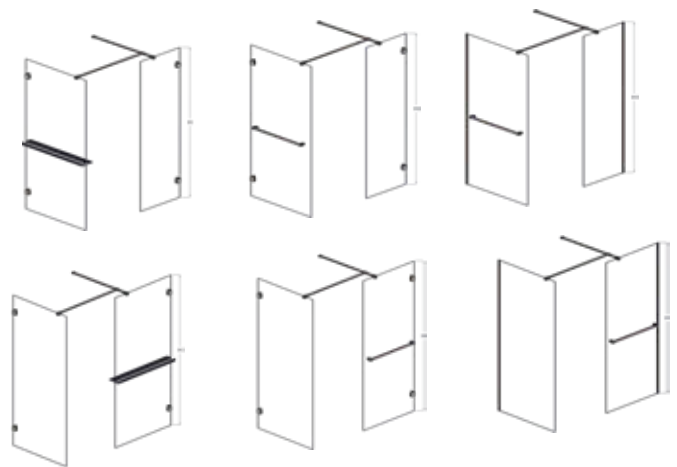

DÜZ DUVAR | FORM

Özellikler

ARIUM, geniş mekânlar için özel olarak tasarlanan dikdörtgen ve düz duvar uygulamalarıyla, ferah ve konforlu duş alanları oluşturmanıza olanak tanır. Sade ve şık tasarımı sayesinde banyolarınızda zamansız bir estetik sunarken, günlük kullanımda yüksek konforu ön planda tutar.

Yaşanabilir alan anlayışını benimseyen ARIUM, üstün konforu ve estetiği bir arada sunarak yaşam kalitenizi artırır. Fonksiyonel yapısı, geniş iç hacmi ve yalın mimarisiyle banyolarınızı sadece bir kullanım alanı değil, rahatlatıcı bir yaşam alanına dönüştürür.

DÜZ DUVAR | FORM

Fiyat Listesi

Boyut X1*X2	Ürün Kod	Parlak Krom	Mat Siyah	Gold	Rose Gold	Fırçalı Krom	Fırçalı Siyah	Fırçalı Gold	Fırçalı Bronz
500*500	ARM-9.80011001	31.131.00.₺	%5	%10	%10	%15	%35	%35	%35
600*600	ARM-9.80011002	32.431.00.₺	%5	%10	%10	%15	%35	%35	%35
700*700	ARM-9.80011003	33.731.00.₺	%5	%10	%10	%15	%35	%35	%35
800*800	ARM-9.80011004	35.031.00.₺	%5	%10	%10	%15	%35	%35	%35
900*900	ARM-9.80011005	36.331.00.₺	%5	%10	%10	%15	%35	%35	%35
1000*1000	ARM-9.80011006	37.631.00.₺	%5	%10	%10	%15	%35	%35	%35
1100*1100	ARM-9.80011007	38.931.00.₺	%5	%10	%10	%15	%35	%35	%35
1200*1200	ARM-9.80011008	40.231.00.₺	%5	%10	%10	%15	%35	%35	%35

Fiyatlarımıza MONTAJ,K.D.V dahil değildir.

Aksesuar Modelleri

5.0000286	2.0000.101	6.0000.305
Standart	Standart	Opsiyonel
5.00000285	3.0000287	3.0000286
Opsiyonel	Opsiyonel	Opsiyonel

Cam Model

Standart olarak şeffaf cam ile üretilmektedir. Dileyenler için farklı renkli cam seçenekleri opsiyonel olarak sunulmakta olup, banyonuza en uygun cam modelini tercih etme özgürlüğü sağlar. (satin füme, bronz, Extra Clear®, Nervür, Reflekte) Duş alanınızı mimari renklerle uyumlu şekilde kombinleyerek mekânın atmosferini baştan yaratabilirsiniz.

Şeffaf	Satin	Füme	Bronz	Extra Clear®	Nervür	Reflekte
	%10	%45	%45	%65	%75	%55

Profil Renk

Duş alanlarınıza özel mimari tasarımlara uyum sağlayan bu model, sekiz farklı renk seçeneği ile banyonuza estetik bir bütünlük kazandırır. Opsiyonel renk alternatifleri sayesinde tasarımınıza en uygun seçimi yapabilirsiniz.

P.Krom	F.Krom	Gold	M.Siyah	Rose	F.Siyah	F.Gold	F.Bronz