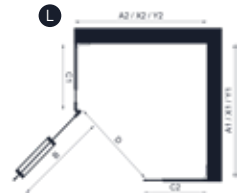

Mekana uygun cam seçenekleriyle banyolarınıza daha aydınlık, ferah ve ışıltılı bir görünüm kazandırır. Mimari tasarımlara uyumlu renk alternatifleriyle estetik bütünlük sağlar. Ayrıca bornoz askıları ve havluluk kulpları gibi fonksiyonel aksesuarlar eklenerek kullanım kolaylığı artırılabilir ve üstün bir duş konforu elde edilebilir.

BEŞGEN | FORM

Fiyat Listesi

Boyut X1*X2	Ürün Kod	Ayarlabilen Max	Kapı Açılır D	Sabit Panel C1-C2	Kapı Boyutu B	Parlak Krom	Mat Siyah	Gold	Rose Gold	Fırçalı Krom	Fırçalı Siyah	Fırçalı Gold	Fırçalı Bronz
800*800	LNA-7.700090991	10mm	555	580	390	44.382.00.₺	%5	%10	%10	%15	%35	%35	%35
850*850	LNA-7.700090992	10mm	583	608	420	45.032.00.₺	%5	%10	%10	%15	%35	%35	%35
900*900	LNA-7.700090993	10mm	592	617	464	45.682.00.₺	%5	%10	%10	%15	%35	%35	%35
950*950	LNA-7.700090994	10mm	611	636	500	46.332.00.₺	%5	%10	%10	%15	%35	%35	%35
1000*1000	LNA-7.700090995	10mm	592	617	564	46.982.00.₺	%5	%10	%10	%15	%35	%35	%35
1050*1050	LNA-7.700090996	10mm	654	679	570	47.632.00.₺	%5	%10	%10	%15	%35	%35	%35
1100*1100	LNA-7.700090997	10mm	592	617	664	48.282.00.₺	%5	%10	%10	%15	%35	%35	%35
1150*1150	LNA-7.700090998	10mm	640	665	680	48.932.00.₺	%5	%10	%10	%15	%35	%35	%35
1200*1200	LNA-7.700090999	10mm	682	707	700	49.582.00.₺	%5	%10	%10	%15	%35	%35	%35

Kulp Modelleri

9.00001002	9.00001018	9.00001015
Standart	Opsiyonel	Opsiyonel

Cam Sabitleme Modelleri

5.0000122	5.0000485	5.0000486	5.0000285
Standart	Opsiyonel	Opsiyonel	Opsiyonel
4.0000001	4.0000001	3.0000286	6.0000.306
Opsiyonel	Opsiyonel	Opsiyonel	Opsiyonel

Cam Model

Standart olarak şeffaf cam ile üretilmektedir. Dileyenler için farklı renkli cam seçenekleri opsiyonel olarak sunulmakta olup, banyonuza en uygun cam modelini tercih etme özgürlüğü sağlar. (satin füme, bronz, Extra Clear®, Nervür, Reflekte) Duş alanınızı mimari renklerle uyumlu şekilde kombinleyerek mekânın atmosferini baştan yaratabilirsiniz.

Şeffaf	Satin	Füme	Bronz	Extra Clear®	Nervür	Reflekte
	%10	%45	%45	%65	%75	%55

Profil Renk

Duş alanlarınıza özel mimari tasarımlara uyum sağlayan bu model, sekiz farklı renk seçeneği ile banyonuza estetik bir bütünlük kazandırır. Opsiyonel renk alternatifleri sayesinde tasarımınıza en uygun seçimi yapabilirsiniz.

P.Krom	F.Krom	Gold	M.siyah	Rose	F.Siyah	F.Gold	F.Bronz