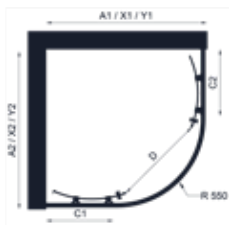

Royal Serisi, ulaşılabilir kalite anlayışıyla, konut projeleri ve bireysel banyolar için dengeli ve güvenilir bir duşakabin alternatifini sunar.

satin, kumlama, füme, bronz ve Extra Clear® cam seçenekleri sunularak farklı banyo konseptlerine uyum sağlar. Extra Clear® cam, daha yüksek ışık geçirgenliği sayesinde daha parlak, daha net ve daha temiz bir görünüm oluşturur.

Royal Serisi, 4 farklı renk seçeneği ile profil ve donanımlarda dekoratif bütünlük sağlar. Sağlam cam yapısı ve güvenilir mekanizma detayları, uzun süreli ve sorunsuz kullanım için tasarlanmıştır.

OVAL

Fiyat Listesi

Boyut-X1*X2	Ürün Kod	Ayarlabilen Min-Max	Kapı Açılır D	Sabit Panel C1-C2	Parlak Krom	Fırça Krom	Mat Siyah	Gold	Parlak Bakır
800*800	RYL-201502	780-820	440	332	20.064.00.₺	%15	%5	%10	%10
850*850	RYL-201503	830-870	475	357	20.864.00.₺	%15	%5	%10	%10
900*900	RYL-201504	880-920	511	382	21.664.00.₺	%15	%5	%10	%10
950*950	RYL-201505	930-970	546	407	22.464.00.₺	%15	%5	%10	%10
1000*1000	RYL-201506	980-1020	581	432	23.264.00.₺	%15	%5	%10	%10
1050*1050	RYL-201507	1030-1070	617	457	24.064.00.₺	%15	%5	%10	%10
1100*1100	RYL-201508	1080-1120	652	482	24.864.00.₺	%15	%5	%10	%10
1150*1150	RYL-201509	1130-1170	687	507	25.664.00.₺	%15	%5	%10	%10
1200*1200	RYL-201510	1180-1220	723	532	26.464.00.₺	%15	%5	%10	%10

Fiyatlarımıza MONTAJ,K.D.V dahil değildir.