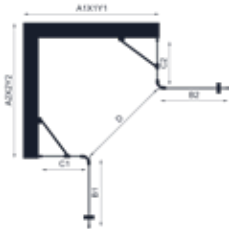

Fiyatlarımıza MONTAJ,K.D.V dahil değildir.