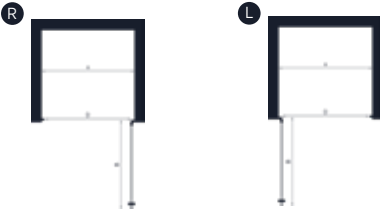

Ravak, her banyo modeline çözüm sunduğu gibi, düz duvar uygulamaları ve kısıtlı alanlar için de özel olarak tasarlanmış tek kapı sistemi ile uygulanabilir.

Tek kapı seçeneği, opsiyonel L panel ile entegre edilerek daha geniş bir giriş açıklığı sağlar; bu sayede duş alanı daha rahat, ferah ve kullanışlı bir yapıya kavuşur.

Ayrıca duş yan paneli veya kapı üzerine entegre edilebilen aksesuarlar sayesinde; havlu askısı, bornozluk gibi fonksiyonel detaylar eklenerek konfor seviyesi artırılmış bir duş deneyimi sunulur.

Ravak, sınırlı alanlardan geniş banyolara kadar her ölçekte estetik, fonksiyon ve kullanım rahatlığını bir arada sunan esnek bir çözümdür.

*Minimal çerçeve ve Easy®Clean kolay temizlenebilir cam, temizlik süresini en aza indirir.

*Sekiz renk seçeneği mevcuttur - Parlak krom standart olarak gelir.

DÜZ DUVAR | FORM

Fiyat Listesi

Boyut X	Ürün Kod	Ayarlanabilen Max	Kapı Açılır D	Kapı Boyutu B	Parlak Krom	Mat Siyah	Gold	Rose Gold	Fırçalı Krom	Fırçalı Siyah	Fırçalı Gold	Fırçalı Bronz
500-600	RVK-10037001	10mm	438-538	470-570	18.019.00.₺	%5	%10	%10	%15	%35	%35	%35
610-700	RVK-10037001	10mm	548-638	580-670	18.669.00.₺	%5	%10	%10	%15	%35	%35	%35
710-800	RVK-10037001	10mm	648-738	680-770	19.319.00.₺	%5	%10	%10	%15	%35	%35	%35
810-900	RVK-10037001	10mm	748-838	780-870	19.969.00.₺	%5	%10	%10	%15	%35	%35	%35
910-1000	RVK-10037001	10mm	848-938	880-970	20.619.00.₺	%5	%10	%10	%15	%35	%35	%35