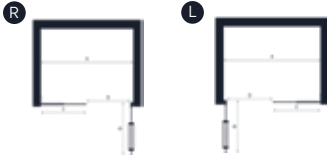

LONA'da hissedilir.

DÜZ DUVAR | FORM

Fiyat Listesi

Boyut X	Ürün Kod	Ayarlabilen Max	Kapı Boyutu B	Sabit Panel C	Kapı Açılır D	Parlak Krom	Mat Siyah	Gold	Rose Gold	Fırçalı Krom	Fırçalı Siyah	Fırçalı Gold	Fırçalı Bronz
800-900	LNA-7.700010111	10mm	500-550	303-353	473-523	34.194.00.₺	%5	%10	%10	%15	%35	%35	%35
910-1000	LNA-7.700010112	10mm	550-550	413-453	473-523	34.844.00.₺	%5	%10	%10	%15	%35	%35	%35
1010-1100	LNA-7.700010113	10mm	550-600	463-503	523-573	35.494.00.₺	%5	%10	%10	%15	%35	%35	%35
1110-1200	LNA-7.700010114	10mm	600-650	513-553	573-623	36.144.00.₺	%5	%10	%10	%15	%35	%35	%35
1210-1300	LNA-7.700010115	10mm	600-650	613-653	573-623	36.744.00.₺	%5	%10	%10	%15	%35	%35	%35
1310-1400	LNA-7.700010116	10mm	600-650	713-753	573-623	37.444.00.₺	%5	%10	%10	%15	%35	%35	%35
1410-1500	LNA-7.700010117	10mm	650-700	813-853	573-623	38.094.00.₺	%5	%10	%10	%15	%35	%35	%35
1510-1600	LNA-7.700010118	10mm	650-700	863-903	623-673	38.744.00.₺	%5	%10	%10	%15	%35	%35	%35
1610-1700	LNA-7.700010119	10mm	700-750	963-1003	623-673	39.394.00.₺	%5	%10	%10	%15	%35	%35	%35
1710-1800	LNA-7.700010120	10mm	700-750	1013-1053	673-723	40.044.00.₺	%5	%10	%10	%15	%35	%35	%35
1810-1900	LNA-7.700010121	10mm	750-800	1063-1103	723-773	40.694.00.₺	%5	%10	%10	%15	%35	%35	%35
1910-2000	LNA-7.700010122	10mm	800-850	1163-1203	723-773	41.344.00.₺	%5	%10	%10	%15	%35	%35	%35

Fiyatlarımıza MONTAJ,K.D.V dahil değildir.

YAN PANEL

Fiyat Listesi

Boyut X2	Ürün Kod	Ayarlabilen Max	Parlak Krom	Mat Siyah	Gold	Rose Gold	Fırçalı Krom	Fırçalı Siyah	Fırçalı Gold	Fırçalı Bronz
500-600	LNA-7.700030331	10mm	22.996.06.₺	%5	%10	%10	%15	%35	%35	%35
610-700	LNA-7.700030332	10mm	23.646.06.₺	%5	%10	%10	%15	%35	%35	%35
710-800	LNA-7.700030333	10mm	24.296.06.₺	%5	%10	%10	%15	%35	%35	%35
810-900	LNA-7.700030334	10mm	24.946.06.₺	%5	%10	%10	%15	%35	%35	%35
910-1000	LNA-7.700030335	10mm	25.596.06.₺	%5	%10	%10	%15	%35	%35	%35
1010-1100	LNA-7.700030336	10mm	26.246.06.₺	%5	%10	%10	%15	%35	%35	%35
1110-1200	LNA-7.700030337	10mm	26.896.06.₺	%5	%10	%10	%15	%35	%35	%35

Fiyatlarımıza MONTAJ,K.D.V dahil değildir.

Kulp Modelleri

9.00001002	9.00001018	9.00001015
Standart	Opsiyonel	Opsiyonel

Cam Sabitleme Modelleri

5.0000122	5.0000485	5.0000486	5.0000285
Standart	Opsiyonel	Opsiyonel	Opsiyonel
4.0000001	4.0000001	3.0000286	6.0000.306
Opsiyonel	Opsiyonel	Opsiyonel	Opsiyonel

Cam Model

Standart olarak şeffaf cam ile üretilmektedir. Dişleyenler için farklı renkli cam seçenekleri opsiyonel olarak sunulmakta olup, banyonuza en uygun cam modelini tercih etme özgürlüğü sağlar. (satin füm, bronz, Extra Clear®, Nervür, Reflekte) Duş alanınızı mimari renklerle uyumlu şekilde kombinleyerek mekânın atmosferini baştan yaratabilirsiniz.

Seffaf	Satin	Füm	Bronz	Extra Clear®	Nervür	Reflekte
	%10	%45	%45	%65	%75	%55

Profil Renk

Duş alanlarınıza özel mimari tasarımlara uyum sağlayan bu model, sekiz farklı renk seçeneği ile banyonuza estetik bir bütünlük kazandırır. Opsiyonel renk alternatifleri sayesinde tasarımınıza en uygun seçimi yapabilirsiniz.

P.Krom	F.Krom	M.siyah	F.Siyah	F.Antik	F.Gold