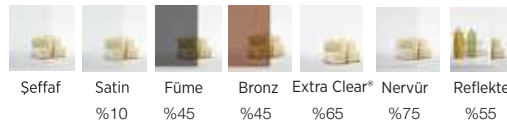

Fiyatlarımıza MONTAJ,K.D.V dahil değildir.

Kulp Modelleri

9.002201012 3.0000420

Standart

Opsiyonel

Cam Model

Standart olarak şeffaf cam ile üretilmektedir. Dileyenler için farklı renkli cam seçenekleri opsiyonel olarak sunulmakta olup, banyonuza en uygun cam modelini tercih etme özgürlüğü sağlar. (satin füme, bronz, Extra Clear®, Nervür, Reflekte) Duş alanınızı mimari renklerle uyumlu şekilde kombinleyerek mekânın atmosferini baştan yaratabilirsiniz.