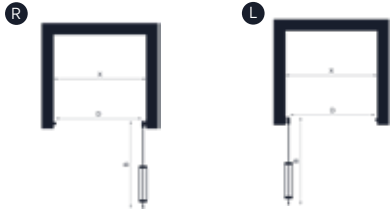

DÜZ DUVAR | FORM

Özellikler

LONA, düz duvarlarda tek kapı olarak uygulanabilen, geniş giriş hacmi sunan konforlu bir sistemdir. Küçük alanlar için özel olarak geliştirilen tasarımı sayesinde, kalitesinden ödün vermeden maksimum kullanım sağlar. Geniş alanlarda ve banyolarda ise daha rahat ve işlevsel bir geçiş alanı sunar.

İhtiyaca göre eklenabilen yan panellerle giriş açıklığı genişletilebilir, böylece tasarım daha konforlu ve kullanışlı hale getirilebilir. Ayrıca üzerine uygulanabilen bormozluk ve havlu askıları, günlük kullanımı pratikleştirir.

8 mm temperli cam ve paslanmaz çelikten üretilen LONA, sağlam yapısıyla uzun ömürlü kullanım sunarken modern tasarımıyla banyolara şıklık katar.

DÜZ DUVAR | FORM

Fiyat Listesi

Boyut X	Ürün Kod	Ayarlanabilen Max	Kapı Açılır D	Kapı Boyutu B	Parlak Krom	Mat Siyah	Gold	Rose Gold	Fırçalı Krom	Fırçalı Siyah	Fırçalı Gold	Fırçalı Bronz
500-600	LNA-7.700060661	10mm	438-538	470-570	32.920.00.₺	%5	%10	%10	%15	%35	%35	%35
610-700	LNA-7.700060662	10mm	548-638	580-670	33.572.00.₺	%5	%10	%10	%15	%35	%35	%35
710-800	LNA-7.700060663	10mm	648-738	680-770	34.222.00.₺	%5	%10	%10	%15	%35	%35	%35
810-900	LNA-7.700060664	10mm	748-838	780-870	34.872.00.₺	%5	%10	%10	%15	%35	%35	%35
910-1000	LNA-7.700060665	10mm	848-938	880-970	35.522.00.₺	%5	%10	%10	%15	%35	%35	%35

Fiyatlarımıza MONTAJ,K.D.V dahil değildir.

YAN PANEL

Fiyat Listesi

Boyut X2	Ürün Kod	Ayarlanabilen Max	Parlak Krom	Mat Siyah	Gold	Rose Gold	Fırçalı Krom	Fırçalı Siyah	Fırçalı Gold	Fırçalı Bronz
500-600	LNA-8.800030331	10mm	22.996.06.₺	%5	%10	%10	%15	%35	%35	%35
610-700	LNA-8.800030332	10mm	23.646.06.₺	%5	%10	%10	%15	%35	%35	%35
710-800	LNA-8.800030333	10mm	24.296.06.₺	%5	%10	%10	%15	%35	%35	%35
810-900	LNA-8.800030334	10mm	24.946.06.₺	%5	%10	%10	%15	%35	%35	%35
910-1000	LNA-8.800030335	10mm	25.596.06.₺	%5	%10	%10	%15	%35	%35	%35
1010-1100	LNA-8.800030336	10mm	26.246.06.₺	%5	%10	%10	%15	%35	%35	%35
1110-1200	LNA-8.800030337	10mm	26.896.06.₺	%5	%10	%10	%15	%35	%35	%35

Fiyatlarımıza MONTAJ,K.D.V dahil değildir.

Kulp Modelleri

9.00001002	9.00001018	9.00001015
Standart	Opsiyonel	Opsiyonel

Cam Sabitleme Modelleri

5.0000122	5.0000485	5.0000486	5.0000285
Standart	Opsiyonel	Opsiyonel	Opsiyonel
4.0000001	4.0000001	3.0000286	6.0000.306
Opsiyonel	Opsiyonel	Opsiyonel	Opsiyonel

Cam Model

Standart olarak şeffaf cam ile üretilmektedir. Dileyenler için farklı renkli cam seçenekleri opsiyonel olarak sunulmaktadır. Banyonuza en uygun cam modelini tercih etme özgürlüğü sağlar. (satin füme, bronz, Extra Clear®, Nervür, Reflekte) Duş alanınızı mimari renklerle uyumlu şekilde kombinleyerek mekânın atmosferini baştan yaratabilirsiniz.

Seffaf	Satin	Füme	Bronz	Extra Clear®	Nervür	Reflekte
	%10	%45	%45	%65	%75	%55

Profil Renk

Duş alanlarınıza özel mimari tasarımlara uyum sağlayan bu model, sekiz farklı renk seçeneği ile banyonuza estetik bir bütünlük kazandırır. Opsiyonel renk alternatifleri sayesinde tasarımınıza en uygun seçimi yapabilirsiniz.