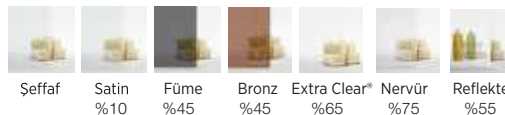

Fiyatlarımıza MONTAJ,K.D.V dahil değildir.

Kulp Modelleri

9.002201012

Standart

3.0000420

Opsiyonel

4.0000001

Opsiyonel

Cam Model

Standart olarak şeffaf cam ile üretilmektedir. Dileyenler için farklı renkli cam seçenekleri opsiyonel olarak sunulmaktadır. Banyonuzda en uygun cam modelini tercih etme özgürlüğü sağlar. (satin füme, bronz, Extra Clear®, Nervür, Reflekte) Duş alanınızı mimari renklerle uyumlu şekilde kombinleyerek mekânın atmosferini baştan yaratabilirsiniz.

Profil Renk

Standart olarak parlak krom profil ile üretilmektedir. Dileyenler için opsiyonel renk seçenekleri sunulmaktadır. Banyonuzda özel bir tasarım özgürlüğü sağlar. Duş alanınızı mimari renklerle uyumlu şekilde kombinleyerek mekânın atmosferini baştan yaratabilirsiniz.

P.Krom

Gold

M.siyah

Rose

Bevel®'in güncel fiyatlarına ulaşmak için kare kodu Taratın. Konfigüratör buton üzerinden ürünü tasarlayın.

www.bevel.com.tr