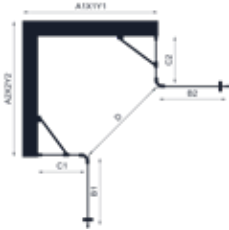

Fiyatlarımıza MONTAJ,K.D.V dahil edilmiştir.

Kulp Modelleri

9.00001009 9.00001015

Standart Opsiyonel

Cam Model

Standart olarak şeffaf cam ile üretilmektedir. Dileyenler için farklı renkli cam seçenekleri opsiyonel olarak sunulmakta olup, banyonuza en uygun cam modelini tercih etme özgürlüğü sağlar. Sağlar. (satin füm, bronz, Extra Clear®, Nervür, Reflekte) Duş alanınızı mimari renklerle uyumlu şekilde kombinleyerek mekânın atmosferini baştan yaratabilirsiniz.

Profil Renk

Duş alanlarınıza özel mimari tasarımlara uyum sağlayan bu model, sekiz farklı renk seçeneği ile banyonuza estetik bir bütünlük kazandırır. Opsiyonel renk alternatifleri sayesinde tasarımınıza en uygun seçimi yapabilirsiniz.