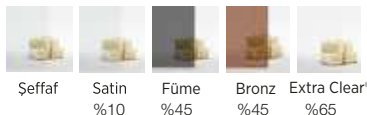

Fiyatlarımız MONTAJ,K.D.V dahil değildir.

Kulp Modelleri

9.00001006 9.00001007 9.00001009

Standart Opsiyonel Opsiyonel

Cam Model

VT-101101, standart olarak şeffaf cam ile üretilmektedir. Dileyenler için farklı renkli cam seçenekleri opsiyonel olarak sunulmaktadır. Banyonuza en uygun cam modelini tercih etme özgürlüğü sağlar. (satin füme, bronz.)