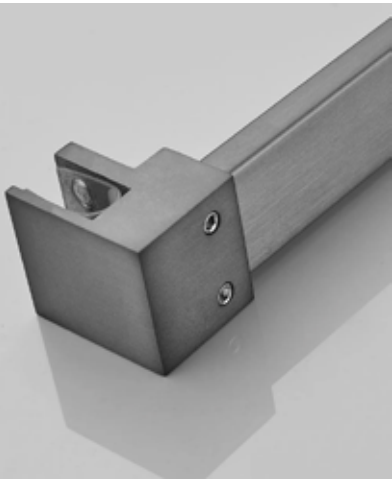

Güvenli Cam Kalitesi

KARE & DİKDÖRTGEN | FORM

LNA-8.800030330

Zor alanlarda sınırsız
tasarım özgürlüğü.

Bevel

www.bevel.com.tr