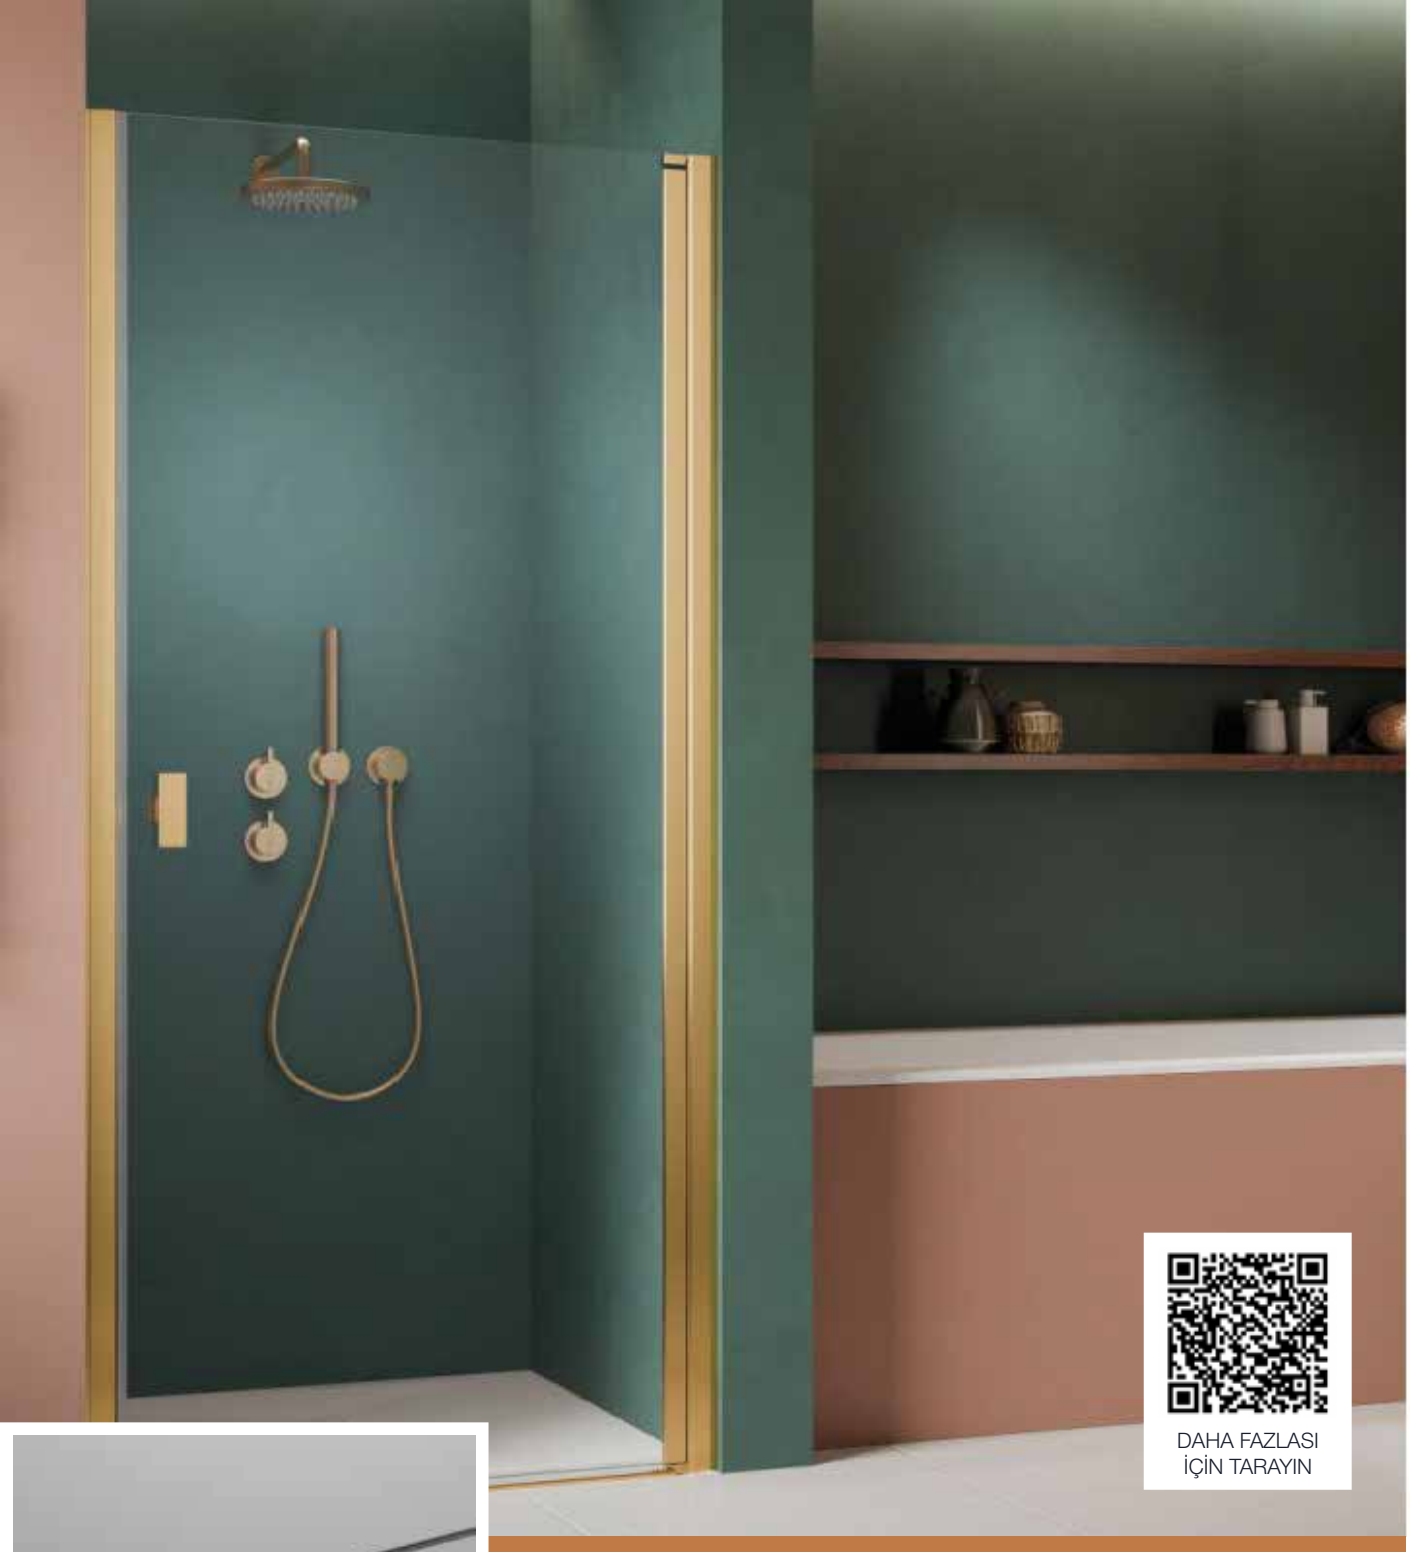

15MM ESNEK
MONTAJ
AVANTAJI

2000MM
STANDART

GÜVENLİ
TEMPERLENMİŞ
CAM

ASANSÖR
BOY
MENTEŞE

KREÇ
ONLEYİCİ
OPSIYONEL

BORNOZ
ASKISI
OPSIYONEL

HAVLU
ASKISI
OPSIYONEL

ENGELLİ
DOSTU

KARE & DİKDÖRTGEN | FORM

Özellikler

Montana, yaşam alanlarına uyum sağlayan özgür tasarımıyla duş alanlarında rahat bir kullanım sunar. Düz duvar uygulamalarında derinlemesine genişlik sunarken, enine tek kapı çözümü arayanlar için ideal bir seçenektir.

Tek kapı formu sayesinde duvar genişliğinin neredeyse tamamı giriş alanı olarak değerlendirilir ve bu sayede ferah bir duş deneyimi elde edilir. Daha geniş ve açık duş alanları için yan panel ile kombinlenebilir; bu sayede ihtiyaçlarınıza ve alanınıza özel, geniş, rahat ve özgür bir kullanım alanı oluşturabilirsiniz.

•Minimal çerçeve ve Easy®Clean kolay temizlenebilir cam, temizlik süresini en aza indirir.

•Sekiz renk seçeneği mevcuttur - Parlak krom standart olarak gelir.

DÜZ DUVAR | FORM

Fiyat Listesi

Boyut X	Ürün Kod	Ayarlabilen Max	Kapı Açılır D	Parlak Krom	Mat Siyah	Gold	Rose Gold	Fırçalı Krom	Fırçalı Siyah	Fırçalı Gold	Fırçalı Bronz
500-600	MTA-10018001	15mm	410-510	17.945.00.₺	%5	%10	%10	%15	%35	%35	%35
610-700	MTA-10018001	15mm	520-610	18.845.00.₺	%5	%10	%10	%15	%35	%35	%35
710-800	MTA-10018001	15mm	620-710	19.745.00.₺	%5	%10	%10	%15	%35	%35	%35
810-900	MTA-10018001	15mm	720-810	20.645.00.₺	%5	%10	%10	%15	%35	%35	%35
910-1000	MTA-10018001	15mm	820-910	21.545.00.₺	%5	%10	%10	%15	%35	%35	%35

Fiyatlarımıza MONTAJ,K.D.V dahil değildir.

YAN PANEL

Fiyat Listesi

Boyut X2	Ürün Kod	Ayarlabilen Max	Parlak Krom	Mat Siyah	Gold	Rose Gold	Fırçalı Krom	Fırçalı Siyah	Fırçalı Gold	Fırçalı Bronz
500-600	MTA-10012001	15mm	13.501.00.₺	%5	%10	%10	%15	%35	%35	%35
610-700	MTA-10012001	15mm	14.401.00.₺	%5	%10	%10	%15	%35	%35	%35
710-800	MTA-10012001	15mm	15.301.00.₺	%5	%10	%10	%15	%35	%35	%35
810-900	MTA-10012001	15mm	16.201.00.₺	%5	%10	%10	%15	%35	%35	%35
910-1000	MTA-10012001	15mm	17.101.00.₺	%5	%10	%10	%15	%35	%35	%35
1010-1100	MTA-10012001	15mm	18.001.00.₺	%5	%10	%10	%15	%35	%35	%35
1110-1200	MTA-10012001	15mm	18.901.00.₺	%5	%10	%10	%15	%35	%35	%35

Fiyatlarımıza MONTAJ,K.D.V dahil değildir.

Kulp Modelleri

9.00001010 9.002201012 9.004201013

Standart Opsiyonel Opsiyonel

3.0000286 4.0000001 4.0000003

Opsiyonel Opsiyonel Opsiyonel

Cam Model

Standart olarak şeffaf cam ile üretilmektedir. Dileyenler için farklı renkli cam seçenekleri opsiyonel olarak sunulmakta olup, banyonuza en uygun cam modelini tercih etme özgürlüğü sağlar. (satin füme, bronz, Extra Clear®, Nervür, Reflekte) Duş alanınızı mimari renklerle uyumlu şekilde kombinleyerek mekânın atmosferini baştan yaratabilirsiniz.

Seffaf Satin Füme Bronz Extra Clear® Nervür Reflekte
%10 %45 %45 %65 %75 %55

Profil Renk

Duş alanlarınıza özel mimari tasarımlara uyum sağlayan bu model, sekiz farklı renk seçeneği ile banyonuza estetik bir bütünlük kazandırır. Opsiyonel renk alternatifleri sayesinde tasarımınıza en uygun seçimi yapabilirsiniz.

P.Krom F.Krom Gold M.Siyah Rose F.Siyah F.Gold F.Bronz

Bevel®'in güncel fiyatlarına ulaşmak için kare kodu Taratın. Konfigüratör buton üzerinden ürünü tasarlayın.

www.bevel.com.tr

DAHA FAZLASI
İÇİN TARAYIN

Düz Duvar Bir Açılır Kapı Duş Kabini